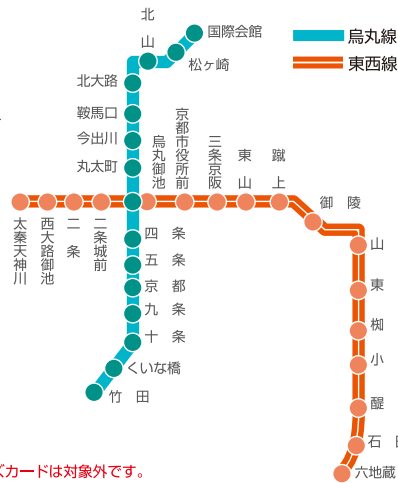

レール&ショッピングin京都

京都市営地下鉄

1 京都市営地下鉄をICカード「京都ぶらすOSAKA PiTaPa」でご利用

2 同日 KICS 加盟店にて、「京都ぶらすOSAKA PiTaPa」でクレジットをご利用

3 京都市営地下鉄にて運賃相当分の「KICS エコポイント*」を「OSAKA PiTaPa ポイント」で還元いたします。

* KICS エコポイントって？

鉄道利用にて京都でお買い物をして、地球温暖化防止、CO₂削減に貢献することにより還元されるポイント。KICS エコポイントは OSAKA PiTaPa ポイントに換算して還元します。

対象運賃 京都市営地下鉄を「京都ぶらす OSAKA PiTaPa」で乗車された運賃。
※京都市バスではご利用いただけません。
※KICS エコポイントにより還元される運賃相当額の対象は、京都市営地下鉄ご利用分のみとなります。京都市営地下鉄～近鉄線、京阪線にまたがってご乗車の場合、近鉄線、京阪線の区間の運賃は対象外となりますのでご了承ください。また、乗継割引が適用される区間では乗継割引適用後の運賃が対象となります。

対象購買金額 KICS のお店で「京都ぶらす OSAKA PiTaPa」によるクレジット支払いでお買い物をされた金額。

還元ポイント数 対象運賃 1円を OSAKA PiTaPa ポイント 10 ポイントに換算して還元。

ポイント還元について PiTaPa 交通ご利用代金から「OSAKA PiTaPa ポイント」で還元します。還元ポイントは、ご利用月の翌々月以降発送のご利用代金明細書でご確認いただけます。

※京都ぶらす OSAKA PiTaPa 会員様が対象です。※ジュニア・キッズカードは対象外です。