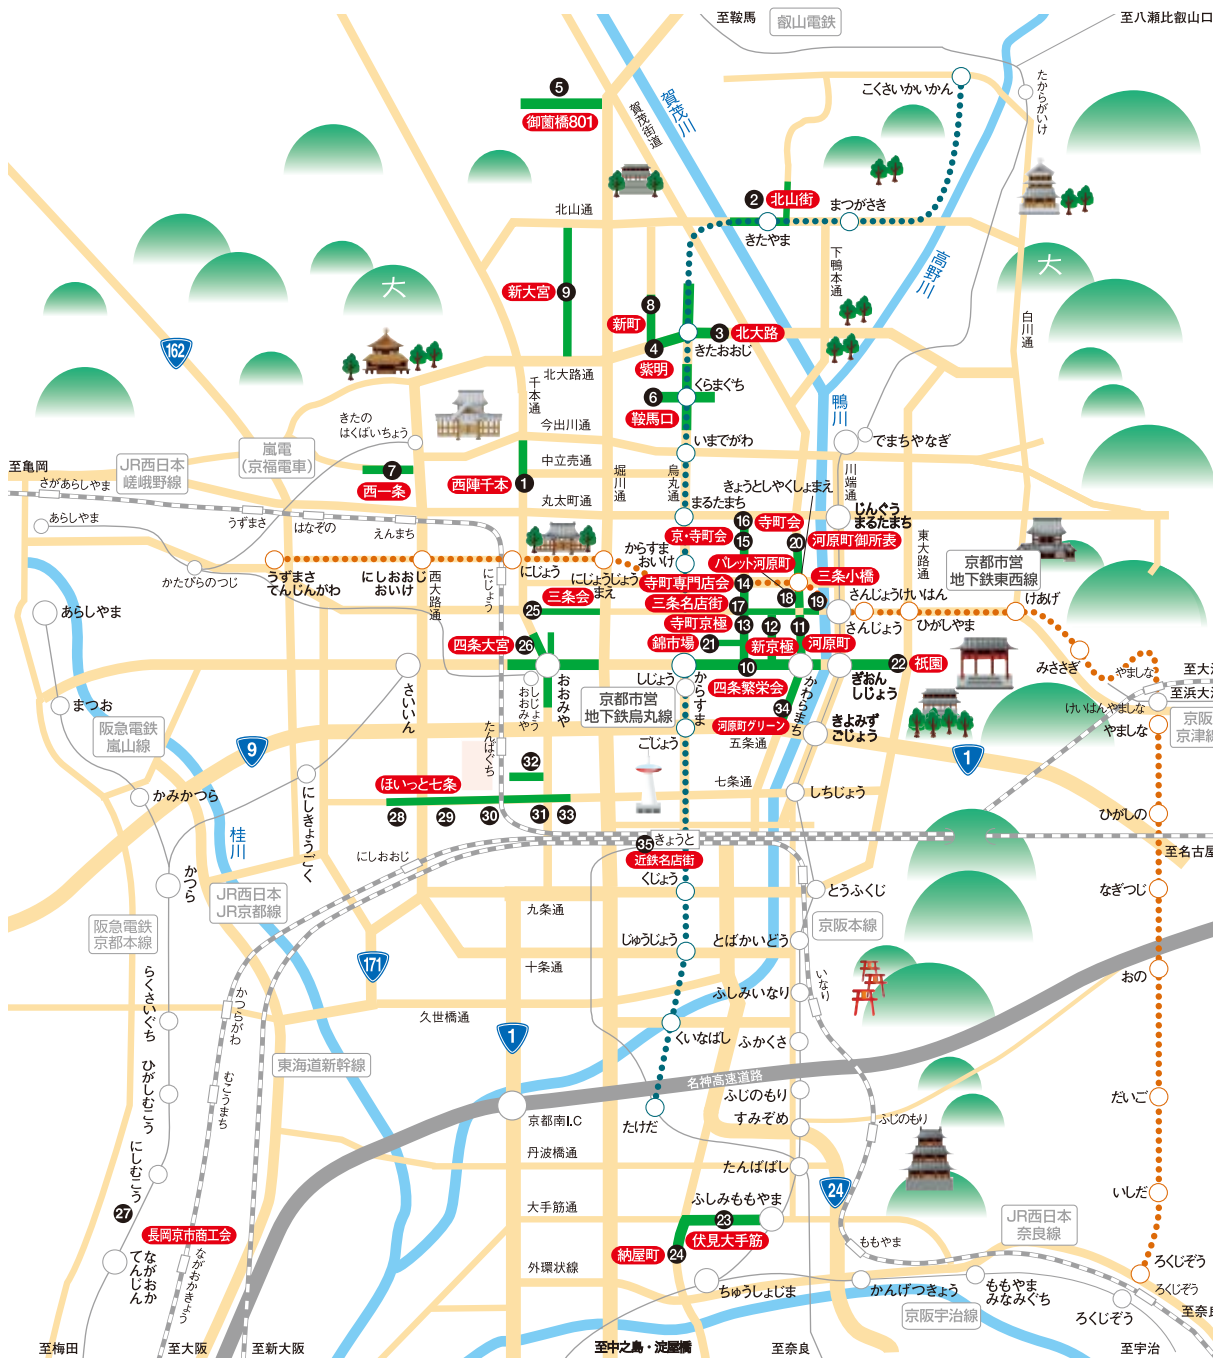

**対象運賃** 京都市営地下鉄を「京都ぶらす OSAKA PiTaPa」で乗車された運賃。  
 ※京都市バスではご利用いただけません。  
 ※KICS エコポイントにより還元される運賃相当額の対象は、京都市営地下鉄ご利用分のみとなります。京都市営地下鉄～近鉄線、京阪線にまたがってご乗車の場合、近鉄線、京阪線の区間の運賃は対象外となりますのでご了承ください。また、乗継割引が適用される区間では乗継割引適用後の運賃が対象となります。

**対象購買金額** KICS のお店で「京都ぶらす OSAKA PiTaPa」によるクレジット支払いでお買い物をされた金額。

**還元ポイント数** 対象運賃 1円を OSAKA PiTaPa ポイント 10 ポイントに換算して還元。

**ポイント還元について** PiTaPa 交通ご利用代金から「OSAKA PiTaPa ポイント」で還元します。還元ポイントは、ご利用月の翌々月以降発送のご利用代金明細書でご確認いただけます。

※京都ぶらす OSAKA PiTaPa 会員様が対象です。※ジュニア・キッズカードは対象外です。

# 京都の約 1,200 店舗でご利用いただけます。

- 1 西陣千本商店街
- 2 北山街商店街
- 3 北大路商店街
- 4 紫明商店街
- 5 御園橋 801 商店街
- 6 鞍馬口商店街
- 7 西一条商店街
- 8 新町商店街
- 9 新大宮商店街
- 10 四条繁栄会商店街
- 11 河原町商店街
- 12 新京極商店街
- 13 寺町京極商店街
- 14 寺町専門店街商店街
- 15 寺・寺町会
- 16 寺町会
- 17 三条名店街商店街
- 18 パレット河原町商店街
- 19 三条小橋商店街
- 20 河原町御所表繁栄会
- 21 京都錦市場商店街
- 22 祇園商店街
- 23 伏見大手筋商店街
- 24 納屋町商店街
- 25 京都三条会商店街
- 26 四条大宮商店街
- 27 長岡京市商工会
- <ほいっと七条>
- 28 七西甲子会
- 29 西七繁栄会
- 30 七条中央サービス会
- 31 七条千本繁栄会
- 32 嶋原商店街
- 33 七条センター商店街
- 34 河原町グリーン商店街
- 35 近鉄名店街